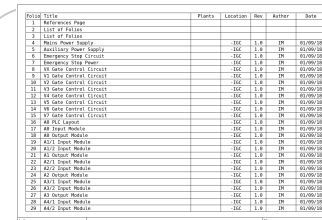

[Тайлангууд](#)