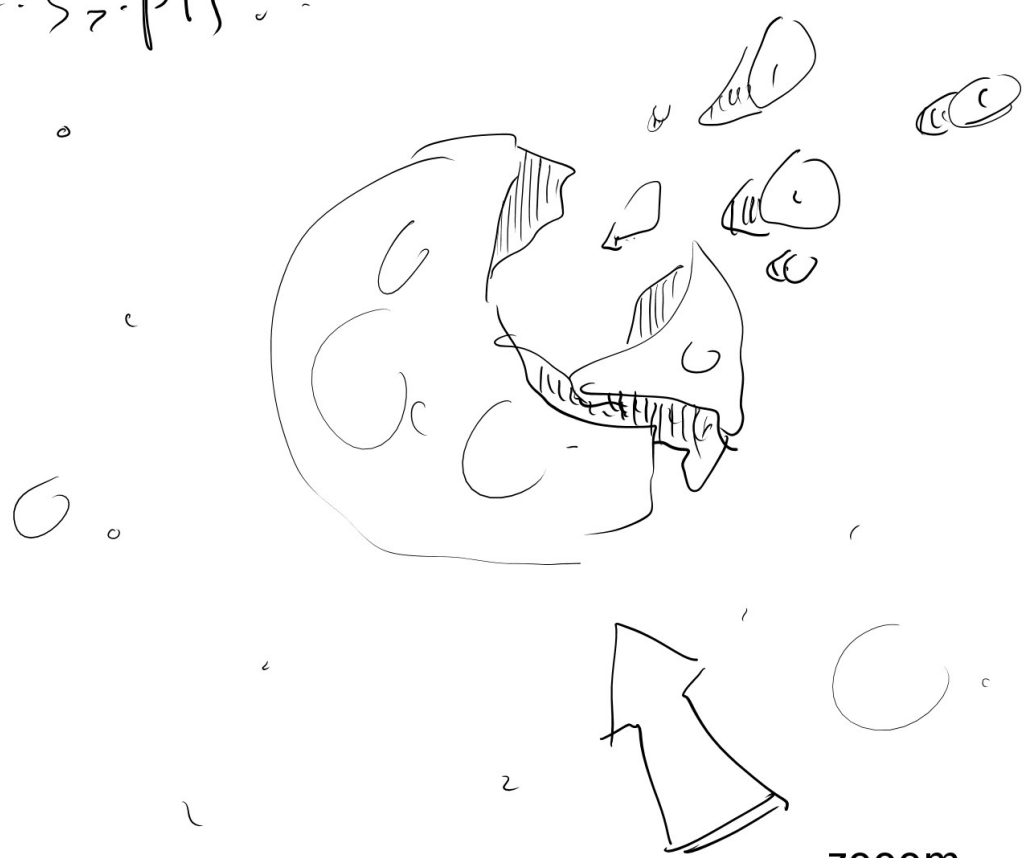

The *K*alligan rapture

Storyboard v0.3 (épisode 1)

Denis Salem
(cc) by-sa

SCENE 2

Ep1.S2.P1

Ep 1. Sc. p2

A défaut de faire un traveling, Une rotation de la camera peut-être appreciable.

Ep1.S2-p4

EP1.S₂-P5

Ep7. S2. P7

E 1. S₂. P 8

Ep1. S2-P11

Ep1-S2-P12

$E_{p1} - S_2 - P13$

Transformation.

Ep1. S2. P14.

Ep1. S7. P15.

zoom

Ep 1. S2. P16

apparition de
nuage dans le
fond

5-30

Ep 1. S₂. P17

Ep1. Sz. Pl8

Ep 1. S2. 21