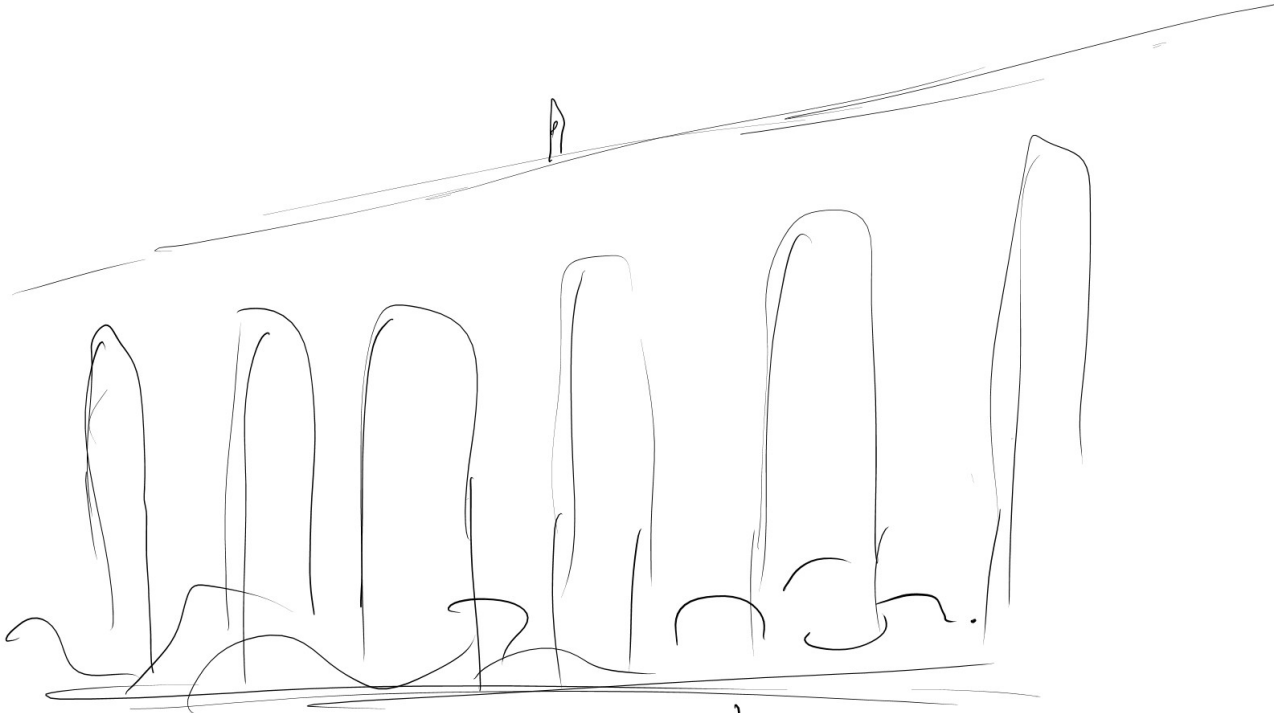

The *K*alligan rapture

Storyboard v0.3 (épisode 1)

Denis Salem
(cc) by-sa

SCENE 2

Ep1.S2.P1

Ep 1. Sc. p2

A défaut de faire un traveling, Une rotation de la camera peut-être appreciable.

Ep1.S2-p4

EP1.S₂-P5

Ep7. S2. P7

E 1. S₂. P 8

Ep1. S2-P11

Ep1-S2-P12

$E_{p1} - S_2 - P13$

Transformation.

Ep1. S2. P14.

Ep1. S7. P15.

zoom

Ep 1. S2. P16

apparition de
nuage dans le
fond

5-30

Ep 1. S₂. P17

Ep1. Sz. Pl8

Ep 1. S2. 21