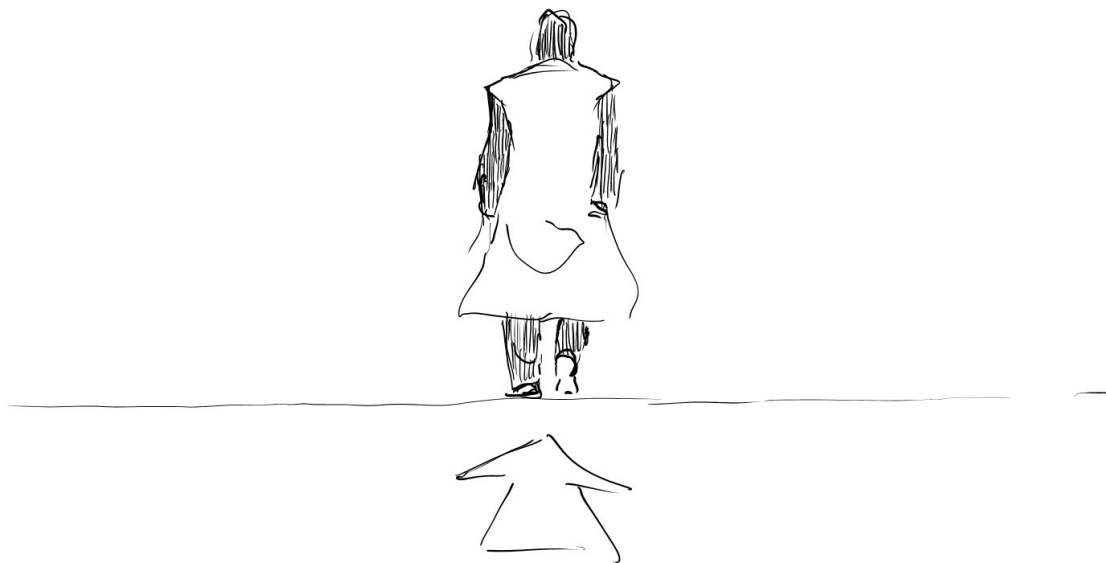

The *K*alligan rapture

Storyboard v0.3 (épisode 1)

Denis Salem
(cc) by-sa

SCENE 2

Ep1.S2.P1

Ep 1. Sc. p2

A défaut de faire un traveling, Une rotation de la camera peut-être appreciable.

Ep1.S2-p4

EP1.S₂-P5

Ep7. S2. P7

E 1. S₂. P 8

Ep1. S2-P11

Ep1-S2-P12

$E_{p1} - S_2 - P13$

Transformation.

Ep1. S2. P14.

Ep1. S7. P15.

zoom

Ep 1. S2. P16

apparition de
nuage dans le
fond

5-30

Ep 1. S₂. P17

Ep1. Sz. Pl8

Ep 1. S2. 21