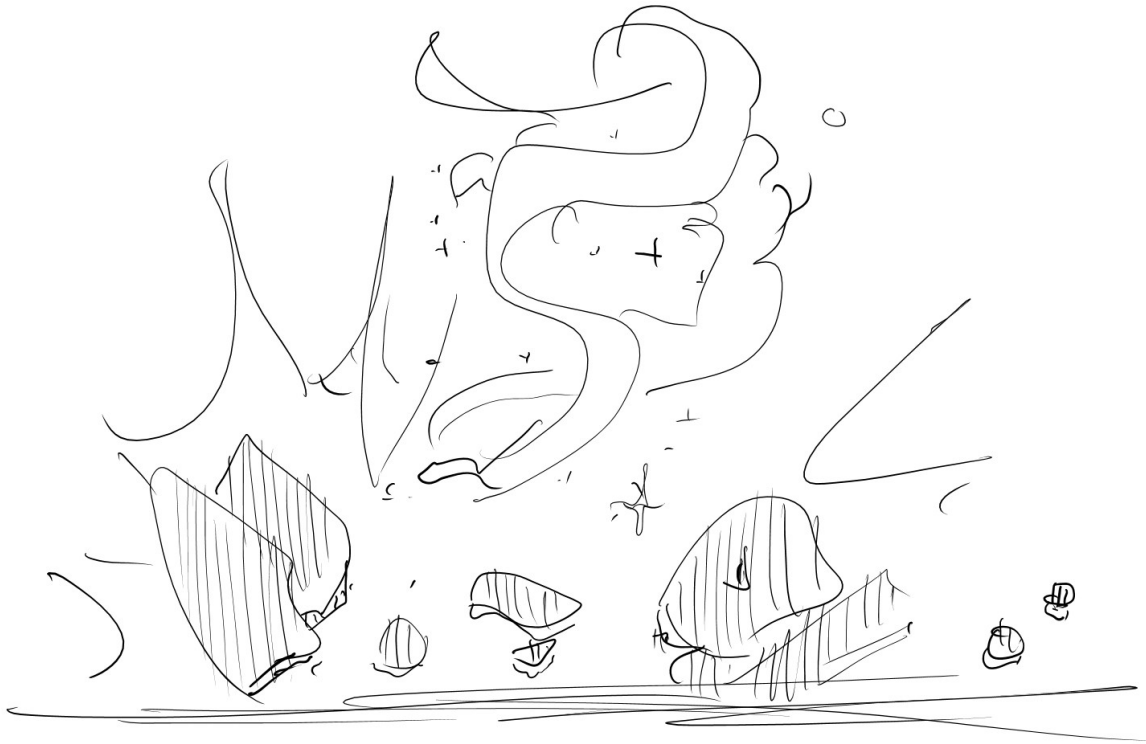

The *K*alligan rapture

Storyboard v0.3 (épisode 1)

Denis Salem
(cc) by-sa

SCENE 2

Ep1.S2.P1

Ep 1. Sc. p2

A défaut de faire un traveling, Une rotation de la camera peut-être appreciable.

Ep1.S2-p4

EP1.S₂-P5

Ep7. S2. P7

E 1. S₂. P 8

Ep1. S2-P11

Ep1-S2-P12

$E_{p1} - S_2 - P13$

Transformation.

Ep1. S2. P14.

Ep1. S7. P15.

zoom

Ep 1. S2. P16

apparition de
nuage dans le
fond

5-30

Ep 1. S₂. P17

Ep1. Sz. Pl8

Ep 1. S2. 21