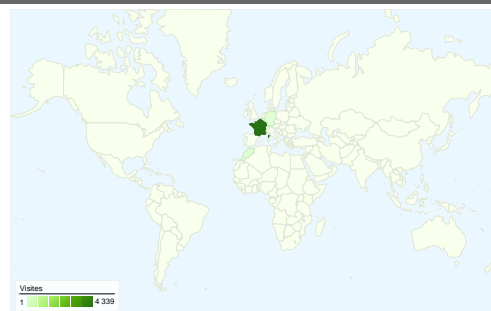

Visiteurs
909

Synthèse géographique world

Vue d'ensemble des sources de trafic

- **Sites référents**
2 218,00 (47,29 %)
- **Accès directs**
1 979,00 (42,20 %)
- **Moteurs de recherche**
493,00 (10,51 %)

Vue d'ensemble du contenu

L'ensemble des sources de trafic a généré 4 690 visites au total.

 42,20 % Trafic direct

 47,29 % Sites de référence

 10,51 % Moteurs de recherche

- **Sites référents**
2 218,00 (47,29 %)
- **Accès directs**
1 979,00 (42,20 %)
- **Moteurs de recherche**
493,00 (10,51 %)

Principales sources de trafic

Sources	Visites	Visites (en %)	Mots clés	Visites	Visites (en %)
(direct) ((none))	1 979	42,20 %	ligature st	82	16,63 %
bepo.fr (referral)	1 784	38,04 %	forum bépo	23	4,67 %
google (organic)	469	10,00 %	bepo	17	3,45 %
plpage.net (referral)	135	2,88 %	forum bepo	14	2,84 %
10.105.1.215:15871 (referral)	103	2,20 %	bepo forum	13	2,64 %

4 690 visites, provenant de 27 pays/territoires.

Fréquentation du site

Visites	Pages par visite	Temps moyen passé sur le site	Nouvelles visites (en %)	Taux de rebond	
4 690 Total du site (en %) : 100,00 %	5,51 Moyenne du site : 5,51 (0,00 %)	00:05:04 Moyenne du site : 00:05:04 (0,00 %)	17,42 % Moyenne du site : 17,33 % (0,49 %)	38,21 % Moyenne du site : 38,21 % (0,00 %)	
Pays/Territoire	Visites	Pages par visite	Temps moyen passé sur le site	Nouvelles visites (en %)	Taux de rebond
France	4 339	5,43	00:04:58	15,83 %	38,12 %
Belgium	178	8,69	00:08:12	22,47 %	29,21 %
Switzerland	39	4,69	00:03:00	48,72 %	43,59 %
Morocco	32	4,25	00:10:34	28,12 %	34,38 %
Germany	25	4,64	00:04:00	36,00 %	36,00 %
Canada	17	1,06	00:00:31	88,24 %	94,12 %
China	10	6,70	00:02:29	10,00 %	20,00 %
United Kingdom	8	6,25	00:04:04	87,50 %	50,00 %
United States	7	4,57	00:04:38	57,14 %	42,86 %
Denmark	5	2,20	00:01:25	0,00 %	60,00 %