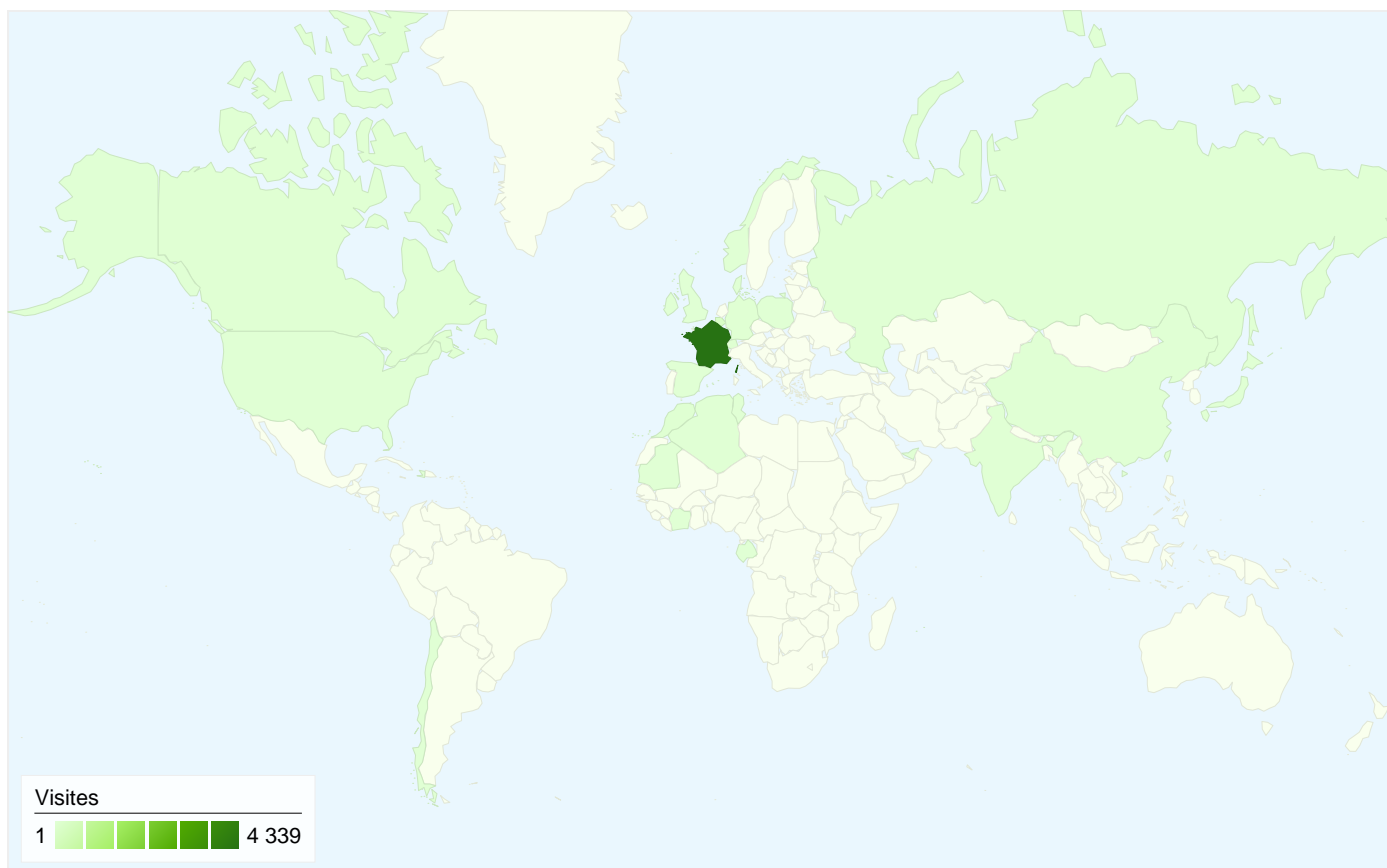

Visiteurs
909

Synthèse géographique world

Vue d'ensemble des sources de trafic

- **Sites référents**
2 218,00 (47,29 %)
- **Accès directs**
1 979,00 (42,20 %)
- **Moteurs de recherche**
493,00 (10,51 %)

Vue d'ensemble du contenu

L'ensemble des sources de trafic a généré 4 690 visites au total.

 42,20 % Trafic direct

 47,29 % Sites de référence

 10,51 % Moteurs de recherche

- **Sites référents**
2 218,00 (47,29 %)
- **Accès directs**
1 979,00 (42,20 %)
- **Moteurs de recherche**
493,00 (10,51 %)

4 690 visites, provenant de 27 pays/territoires.

Fréquentation du site

Visites	Pages par visite	Temps moyen passé sur le site	Nouvelles visites (en %)	Taux de rebond	
4 690 Total du site (en %) : 100,00 %	5,51 Moyenne du site : 5,51 (0,00 %)	00:05:04 Moyenne du site : 00:05:04 (0,00 %)	17,42 % Moyenne du site : 17,33 % (0,49 %)	38,21 % Moyenne du site : 38,21 % (0,00 %)	
Pays/Territoire	Visites	Pages par visite	Temps moyen passé sur le site	Nouvelles visites (en %)	Taux de rebond
France	4 339	5,43	00:04:58	15,83 %	38,12 %
Belgium	178	8,69	00:08:12	22,47 %	29,21 %
Switzerland	39	4,69	00:03:00	48,72 %	43,59 %
Morocco	32	4,25	00:10:34	28,12 %	34,38 %
Germany	25	4,64	00:04:00	36,00 %	36,00 %
Canada	17	1,06	00:00:31	88,24 %	94,12 %
China	10	6,70	00:02:29	10,00 %	20,00 %
United Kingdom	8	6,25	00:04:04	87,50 %	50,00 %
United States	7	4,57	00:04:38	57,14 %	42,86 %
Denmark	5	2,20	00:01:25	0,00 %	60,00 %