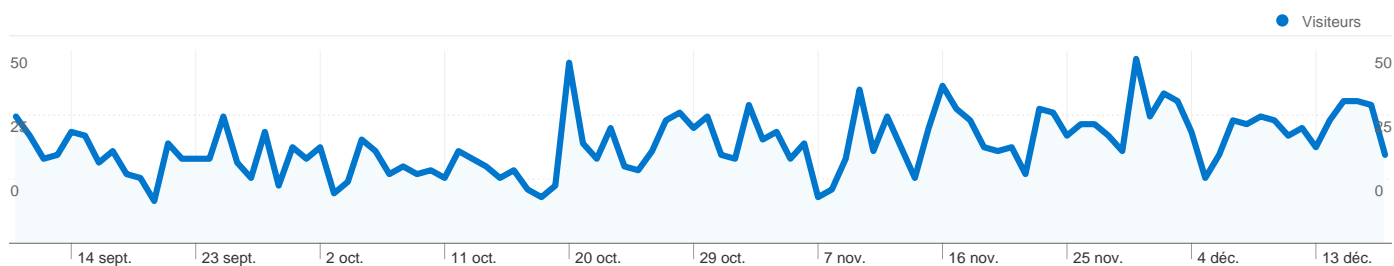

Fréquentation du site

4 690 Visites

38,21 % Taux de rebond

25 822 Pages vues

00:05:04 Temps moyen passé sur le site

5,51 Pages par visite

17,33 % Nouvelles visites (en %)

Vue d'ensemble des visiteurs

Visiteurs
909

Synthèse géographique world

Vue d'ensemble des sources de trafic

- **Sites référents**
2 218,00 (47,29 %)
- **Accès directs**
1 979,00 (42,20 %)
- **Moteurs de recherche**
493,00 (10,51 %)

Vue d'ensemble du contenu

Pages	Pages vues	Pages vues (en %)
/index.php	3 468	13,43 %
/	2 360	9,14 %
/viewforum.php?id=7	1 095	4,24 %
/viewforum.php?id=4	1 024	3,97 %
/viewforum.php?id=3	1 017	3,94 %

909 internautes ont visité ce site.

 4 690 Visites

 909 Visiteurs uniques absolus

 25 822 Pages vues

 5,51 Nombre moyen de pages vues

 00:05:04 Temps passé sur le site

 38,21 % Taux de rebond

 17,33 % Nouvelles visites

Profil technique