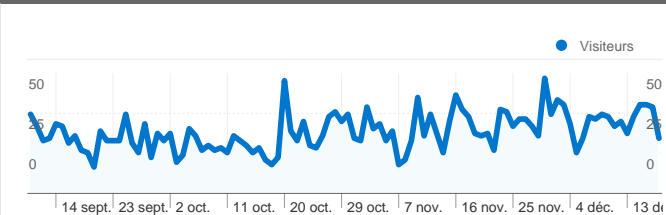

Fréquentation du site

4 690 Visites

38,21 % Taux de rebond

25 822 Pages vues

00:05:04 Temps moyen passé sur le site

5,51 Pages par visite

17,33 % Nouvelles visites (en %)

Vue d'ensemble des visiteurs

 4 690 Visites

 909 Visiteurs uniques absolus

 25 822 Pages vues

 5,51 Nombre moyen de pages vues

 00:05:04 Temps passé sur le site

 38,21 % Taux de rebond

 17,33 % Nouvelles visites

Profil technique

4 690 visites, provenant de 27 pays/territoires.

Fréquentation du site

Visites	Pages par visite	Temps moyen passé sur le site	Nouvelles visites (en %)	Taux de rebond	
4 690 Total du site (en %) : 100,00 %	5,51 Moyenne du site : 5,51 (0,00 %)	00:05:04 Moyenne du site : 00:05:04 (0,00 %)	17,42 % Moyenne du site : 17,33 % (0,49 %)	38,21 % Moyenne du site : 38,21 % (0,00 %)	
Pays/Territoire	Visites	Pages par visite	Temps moyen passé sur le site	Nouvelles visites (en %)	Taux de rebond
France	4 339	5,43	00:04:58	15,83 %	38,12 %
Belgium	178	8,69	00:08:12	22,47 %	29,21 %
Switzerland	39	4,69	00:03:00	48,72 %	43,59 %
Morocco	32	4,25	00:10:34	28,12 %	34,38 %
Germany	25	4,64	00:04:00	36,00 %	36,00 %
Canada	17	1,06	00:00:31	88,24 %	94,12 %
China	10	6,70	00:02:29	10,00 %	20,00 %
United Kingdom	8	6,25	00:04:04	87,50 %	50,00 %
United States	7	4,57	00:04:38	57,14 %	42,86 %
Denmark	5	2,20	00:01:25	0,00 %	60,00 %

De 1 à 10 sur 27

Les pages de ce site ont été consultées 25 822 fois au total.

 25 822 Pages vues

 21 093 Consultations uniques

 38,21 % Taux de rebond

Pages les plus consultées

Pages	Pages vues	Pages vues (en %)
/index.php	3 468	13,43 %
/	2 360	9,14 %
/viewforum.php?id=7	1 095	4,24 %
/viewforum.php?id=4	1 024	3,97 %
/viewforum.php?id=3	1 017	3,94 %